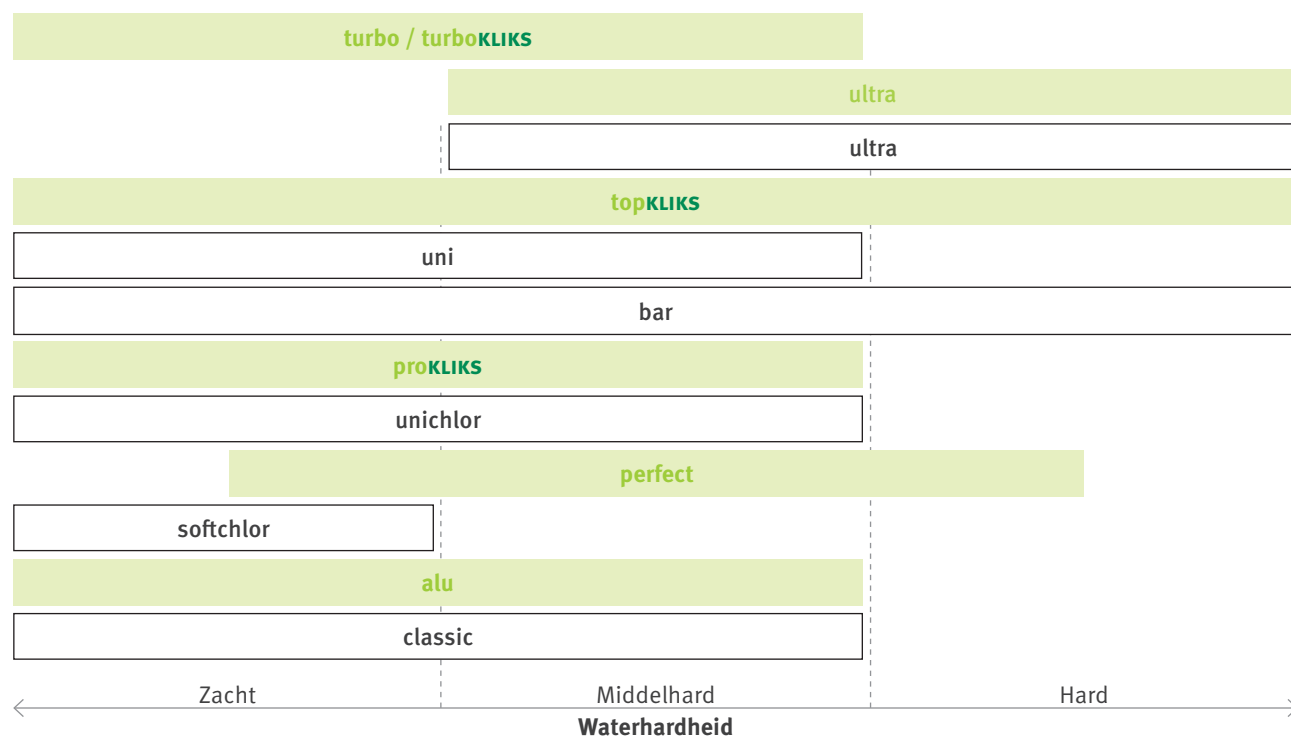

Vaatwas – Detergenten

Legende	ENERGY pro KLIKS	ENERGY top KLIKS	ENERGY turbo KLIKS	ENERGY alu	ENERGY perfect	ENERGY turbo	ENERGY bar	ENERGY ultra	ENERGY ultra	ENERGY uni	ENERGY unichlor	ENERGY softchlor	ENERGY classic
ca. pH van het concentraat	12,4	12,2	12,6	11	12,3	12,6	13,8	14	14	13,5	13,5	12,5	12,2
Glas/porselein/keramiek	+	+	+	+	+	+	+	+	+	+	+	+	+
Plexiglas®/acrylgas (PMMA)	-	-	-	-	-	-	-	-	-	-	-	-	-
Resopal / melaminehars / kunststof	Δ	Δ	Δ	Δ	Δ	Δ	Δ	Δ	Δ	Δ	Δ	Δ	Δ
RVS	Δ	Δ	Δ	+	Δ	Δ	Δ	Δ	Δ	Δ	Δ	Δ	Δ
Eloxal / aluminium / non-ferrometaal	-	-	-	+	-	-	-	-	-	-	-	-	-

ENERGY