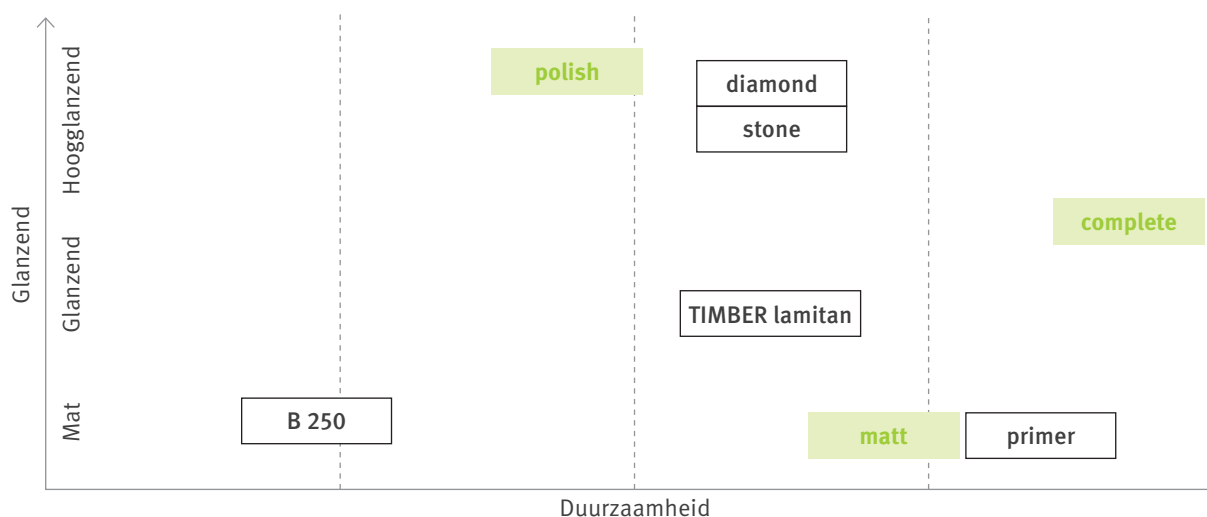

Emulsies en primers, houtverzorging

Legende

+ = geschikt

Δ = beperkte geschiktheid

○ = niet geschikt

- = niet geschikt voor materiaal

	LONGLIFE complete	LONGLIFE matt	LONGLIFE polish	LONGLIFE diamond	LONGLIFE stone	LONGLIFE primer	LONGLIFE B 250	TIMBER lamitan
ca. pH van het concentraat	7,8	8,1	7,6	8,4	8,4	8,4	8	3,6
PVC (homogeen / homogeen)	+	+	+	+	○	Δ	+	Δ
PVC, gecoat	+	+	+	+	+	-	+	○
Linoleum	+	+	+	+	○	+	+	+
Gummi plan	+	+	+	+	○	Δ	+	+
Elastische vloeren, geleidend, antistatisch	○	○	○	○	○	○	○	+
Parket/vloerdelen, verzegeld	+	+	+	+	○	-	+	Δ
Parket/vloerdelen, geolied, gewaxt	+	+	Δ	-	-	-	Δ	-
Laminaatvloeren	-	-	-	-	-	-	-	-
Natuursteen, kalkhoudend, geschuurd/ruw	+	+	+	+	+	Δ	+	○
Natuursteen, kalkhoudend, gepolijst	-	-	-	-	-	-	-	○
Kalksteen, olieschalie	-	-	-	-	-	-	-	-
Zandsteen	○	○	○	○	Δ	Δ	○	○
Sintelblok	○	○	○	○	+	Δ	○	-
Cementdekvloer/betonvloer	○	○	○	○	+	+	+	○
Vloeren behandeld met synthetische harsen	Δ	Δ	+	+	○	Δ	+	○

LONGLIFE