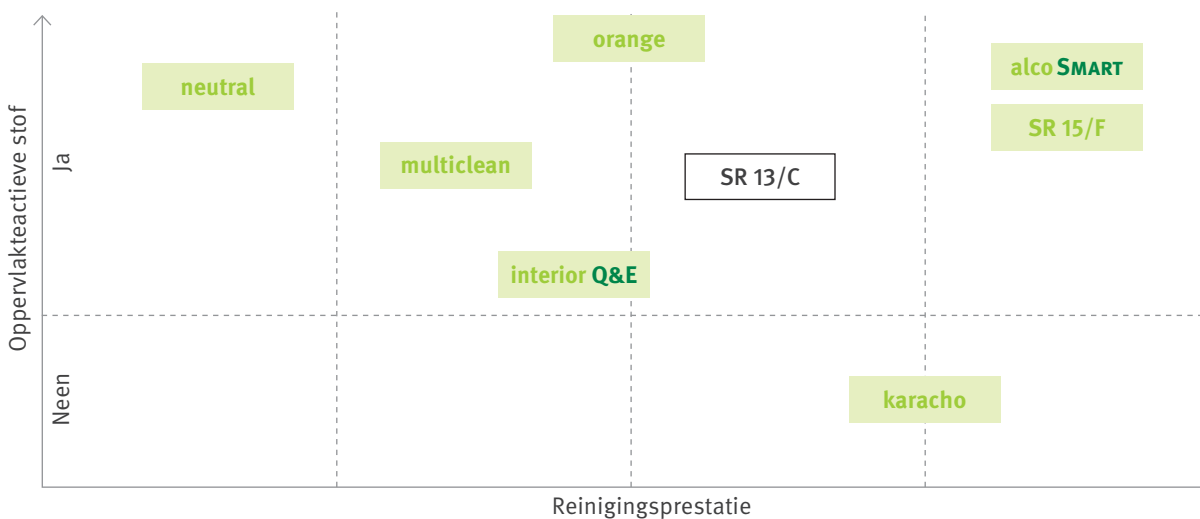

Onderhoudsreinigers, Glasreinigers:

Legende

+ = geschikt

Δ = beperkte geschiktheid

○ = niet geschikt

- = niet geschikt voor materiaal

	TANET SR 15 / F	TANET karacho	TANET neutral	TANET orange	TANET alco SMART	TANET SR 13	TANET SR 13 C	TANET interior QUICK&EASY	TANET multiclean	GLASS cleaner	GLASS classic	GLASS vitremit
ca. pH van het concentraat	8,6	8,5	5,5	8,3	8,8	9,6	10	7	6	6	6,7	
Elastische vloeren	+	+	+	+	+	+	+	+	+	○	○	○
Parket/vloerdelen/kurk, verzegeld	+	+	+	+	+	+	+	+	+	○	○	○
Parket/vloerdelen, geolied, gewaxt	Δ	Δ	Δ	Δ	○	Δ	Δ	Δ	Δ	○	○	○
Laminaatvloeren	○	Δ	+	Δ	-	Δ	+	+	+	○	○	○
Natuursteen, kalkhoudend	+	+	+	+	+	+	+	+	+	○	○	○
Graniet	+	+	+	+	+	+	+	+	+	○	○	○
Kalksteen	+	+	+	+	+	+	+	+	+	○	○	○
Olieschalie	+	+	+	+	+	+	+	+	+	○	○	○
Zandsteen, zuurbestendig	Δ	+	+	+	-	+	+	Δ	+	○	○	○
Sintelblok	+	+	+	+	+	+	+	+	+	○	○	○
Steengoed	+	+	+	+	+	+	+	+	+	○	○	○
Porselein	Δ	+	Δ	Δ	Δ	Δ	Δ	Δ	Δ	○	○	○
Vloeren behandeld met synthetische harsen	+	+	+	+	+	+	+	+	+	-	-	○
Gestort asfalt	Δ	+	+	+	-	Δ	Δ	+	+	-	-	○
Glas/porselein/keramiek	+	+	+	+	+	+	+	+	+	+	+	+
Plexiglas®/acrylgas (PMMA)	Δ	Δ	+	+	-	Δ	Δ	Δ	-	+	+	-
Resopal, kunststof	+	+	+	+	+	+	+	+	+	+	+	+
Roestvrij staal	+	+	+	+	+	+	+	+	+	+	+	-
Eloxal/aluminium	Δ	+	+	+	-	Δ	Δ	+	+	+	+	-

TANET