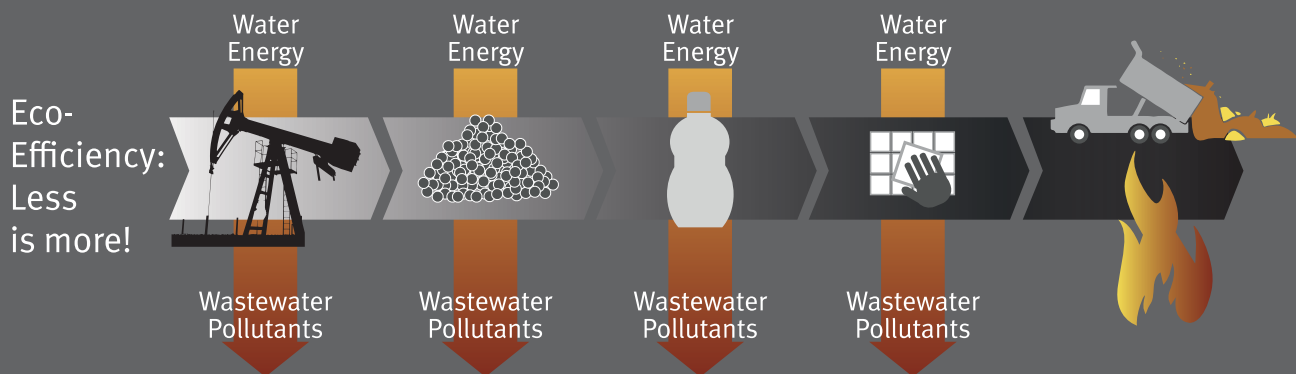

26
cursussen

Green Care Professional

Veilig | Effectief | Recyclebaar

„Een geloofwaardig duurzaam product kan uitsluitend komen van een bedrijf dat consequent streeft naar duurzaamheid in alles wat het doet, geleid door een ecologisch bewustzijn, economisch vooruitziende blik en maatschappelijke verantwoordelijkheid.”

Het einde van het „wieg tot graf” principe...

Graven we ons eigen graf?

Regenwouden in brand, plastic afval op land en zee, klimaatverandering en het uitsterven van verscheidene diersoorten zijn slechts enkele van de gevolgen waarmee we geconfronteerd worden. Hoe is het zover kunnen komen? Om dat te begrijpen, moeten we eerst kijken hoe het momenteel overheersende economische systeem – het “éénrichtingsverkeer” – ons leidt naar een dood einde.

Nemen – Maken – Afval

De productlevenscyclus die vandaag nog voor de meeste producten wordt gebruikt, wordt „wieg tot graf” genoemd. De nadruk ligt op de verbruiksfase van het product. Verontreinigende stoffen en afval die voor, tijdens of na het productieproces ontstaan, zijn even onbelangrijk als de hoeveelheid water en energie die voor elke productiestap wordt gebruikt. Het is bijzonder verwoestend dat zowel de oorsprong als het lot van het product worden genegeerd. Fabrikanten blijven afhankelijk van fossiele hulpbronnen zoals ruwe olie. Producten zouden zo moeten worden ontworpen dat ze volledig kunnen worden gerecycleerd of opnieuw kunnen worden gebruikt in een nieuw productieproces. In plaats daarvan worden veel producten na hun gebruiksfase verbrand of komen in het milieu terecht wanneer zij op onjuiste wijze worden verwijderd.

Van de „wieg tot graf”: Grondstofstromen die geen rekening houden met het behoud van hulpbronnen op lange termijn, van de bron tot de stortplaats.

No consideration for long-term conservation of resources
"One-way design": Take – Make – Waste