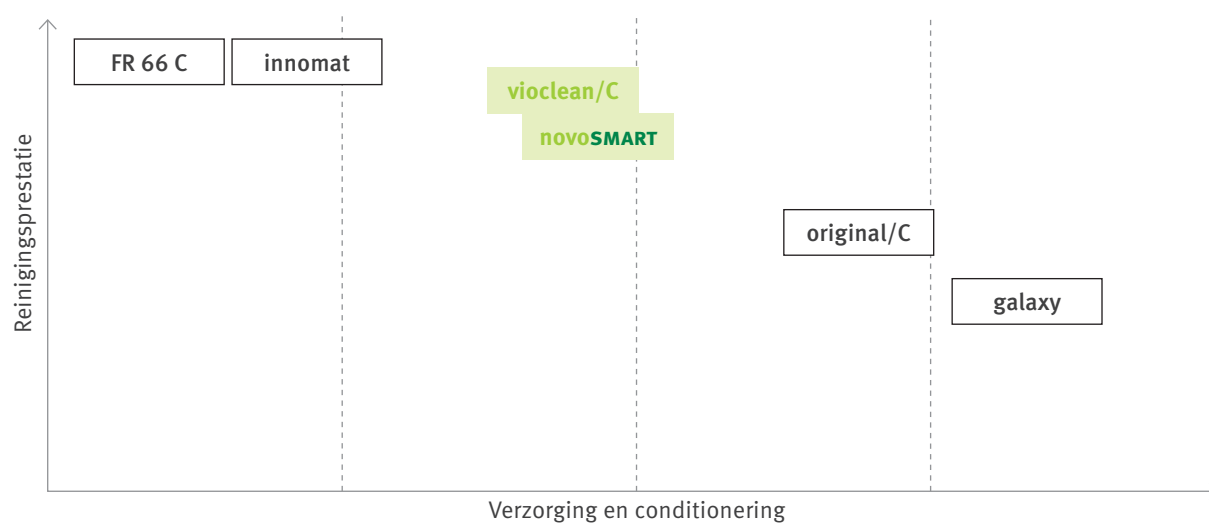

TAWIP

TAWIP vioclean

Verzorgende vloerreiniger

Natuurlijke zeepbasis | Antislip | Kostenefficiënt

Onderhoudsvloerreiniger op zeepbasis met uitstekende milieueigenschappen. Zowel voor schrobzuigautomaten als voor handmatig gebruik. Met natuurlijke kokoszeep ter bescherming van vloeren tegen uitloging. Slipweerstand getest conform DIN 18032-2. Reeds werkzaam bij lage gebruikskonzentraties.