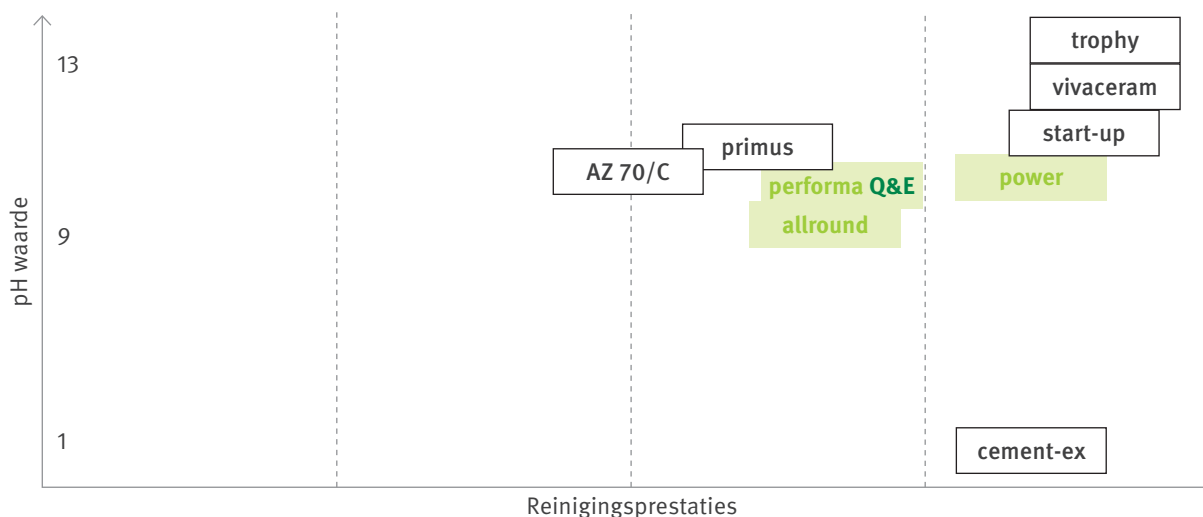

TANEX

Intensieve reinigers

9

TANEX allround

Krachtige reiniger 4-in-1

Veelzijdig | Sterk bevochtigend | Krachtig

TANEX allround is een sterk bevochtigende en licht alkalische, intensieve allesreiniger voor de reiniging van alle waterbestendige vloeren en oppervlakken. Dit 4-in-1-multitalent kan ook worden ingezet op sterk vervuilde oppervlakken, of het nu gaat om onderhoudsreiniging, intensieve reiniging, de eindschoonmaak na bouwwerken of toplaagverwijdering. Geschikt voor schrobzuigautomaten.