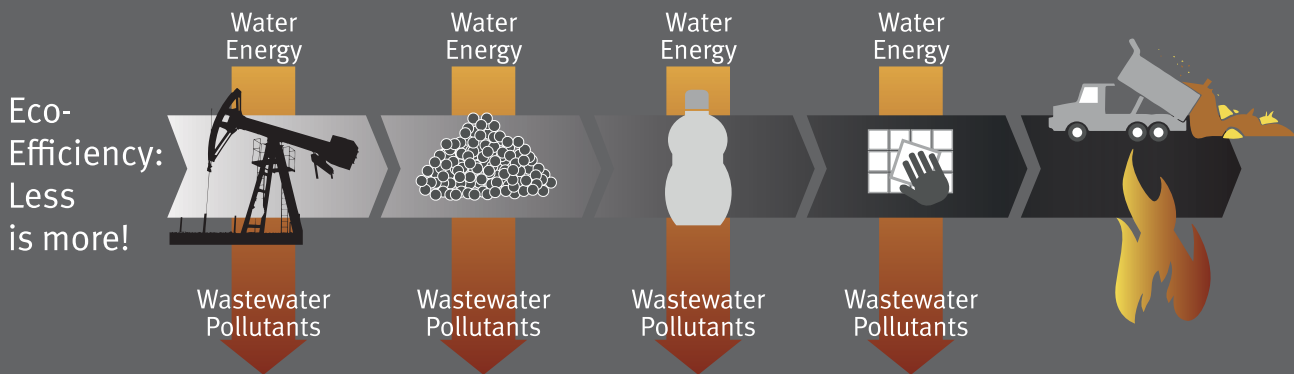

26
cursussen

Green Care Professional

Veilig | Effectief | Recyclebaar

„Een geloofwaardig duurzaam product kan uitsluitend komen van een bedrijf dat consequent streeft naar duurzaamheid in alles wat het doet, geleid door een ecologisch bewustzijn, economisch vooruitziende blik en maatschappelijke verantwoordelijkheid.“

Reinhard Schneider,
CEO en eigenaar van Werner & Mertz

Het einde van het „wieg tot graf” principe...

Graven we ons eigen graf?

Regenwouden in brand, plastic afval op land en zee, klimaatverandering en het uitsterven van verscheidene diersoorten zijn slechts enkele van de gevolgen waarmee we geconfronteerd worden. Hoe is het zover kunnen komen? Om dat te begrijpen, moeten we eerst kijken hoe het momenteel overheersende economische systeem – het “éénrichtingsverkeer” – ons leidt naar een dood einde.

Nemen – Maken – Afval

De productlevenscyclus die vandaag nog voor de meeste producten wordt gebruikt, wordt „wieg tot graf” genoemd. De nadruk ligt op de verbruiksfasen van het product. Verontreinigende stoffen en afval die voor, tijdens of na het productieproces ontstaan, zijn even onbelangrijk als de hoeveelheid water en energie die voor elke productiestap wordt gebruikt. Het is bijzonder verwoestend dat zowel de oorsprong als het lot van het product worden genegeerd. Fabrikanten blijven afhankelijk van fossiele hulpbronnen zoals ruwe olie. Producten zouden zo moeten worden ontworpen dat ze volledig kunnen worden gerecycleerd of opnieuw kunnen worden gebruikt in een nieuw productieproces. In plaats daarvan worden veel producten na hun gebruiksfase verbrand of komen in het milieu terecht wanneer zij op onjuiste wijze worden verwijderd.

Van de „wieg tot graf“: Grondstofstromen die geen rekening houden met het behoud van hulpbronnen op lange termijn, van de bron tot de stortplaats.

No consideration for long-term conservation of resources
"One-way design": Take – Make – Waste