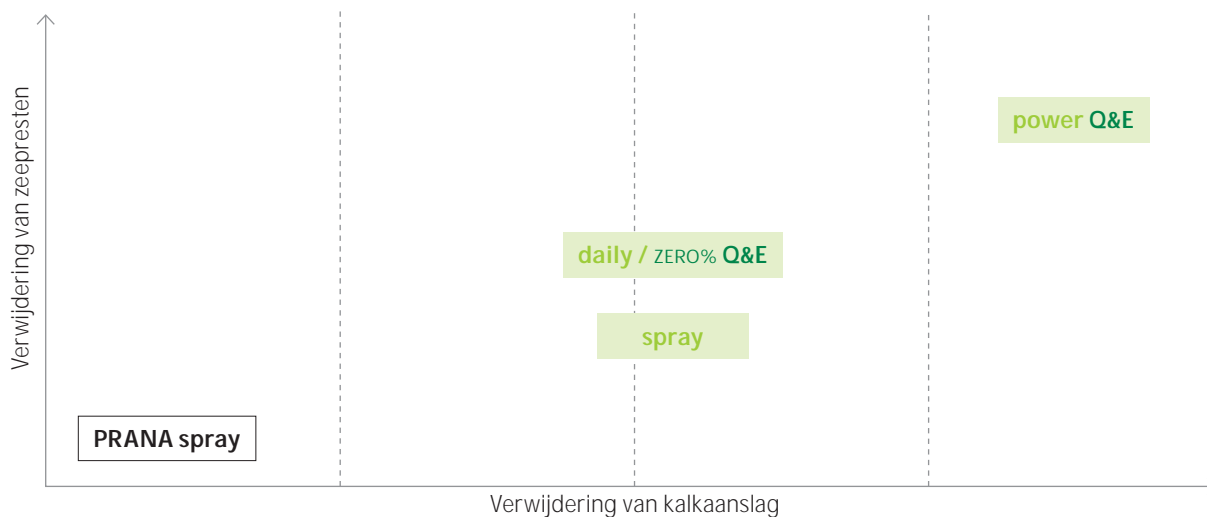

Sanitairreiniger in Quick & Easy systeem, gebruiksklare sanitairreiniger, WC-reiniger:

Legende

+ = geschikt

△ = beperkte geschiktheid

○ = niet geschikt

- = niet geschikt voor materiaal

	SANET daily QUICK&EASY	SANET daily ZERO% QUICK&EASY	SANET power QUICK&EASY	SANET spray	PRANA spray
ca. pH van het concentraat	1,2	1,2	0,4	2,2	11,4
PVC	+	+	+	+	-
Linoleum, onbehandeld	△	△	△	△	△
Linoleum, behandeld	+	+	△	+	△
Rubber	+	+	△	+	-
Parket / vloerdelen, verzegeld	△	△	△	△	-
Laminaatvloeren	△	△	△	△	-
Natuursteen, kalkhoudend	-	-	-	-	-
Graniet	+	+	+	+	-
Kalksteen	-	-	-	-	-
Olieschalie	△	△	-	-	-
Zandsteen, zuurbestendig	△	△	△	△	-
Sintelblok	-	-	-	-	-
Steengoed / porselein	+	+	+	+	+
Vloeren behandeld met synthetische harsen	△	△	△	△	-
Gestort asfalt	△	△	-	△	-
Glas / porselein / keramiek	+	+	+	+	+
Plexiglas® / acrylglas (PMMA)	-	-	-	-	-
Resopal, kunststof	+	+	+	+	-
Roestvrij staal	+	+	+	+	-
Eloxal / aluminium	-	-	-	-	-

SANET