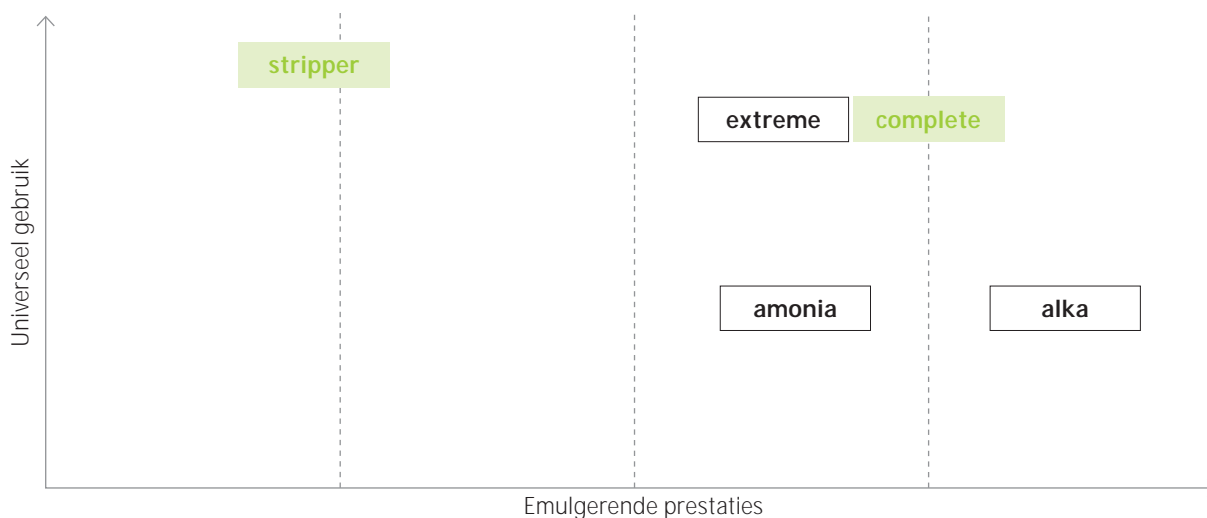

LINAX/QUICKSTRIP

Basisreinigers

LINAX complete

Krachtige basisreiniger

Extreem krachtig | Snelle werking | Naspoelen overbodig

Verwijdert alle soorten polymeerdispersie. Ideaal in combinatie met LONGLIFE complete. Uiterst krachtige werking, ook bij hardnekkige onderhoudsfilms of bijzonder overbehandelde vloeren. Kan ook worden gebruikt op alkalisch gevoelige vloeren. Bespaart tijd en middelen aangezien spoelen of neutraliseren overbodig is. Gecertificeerd met het Oostenrijkse milieulabel.