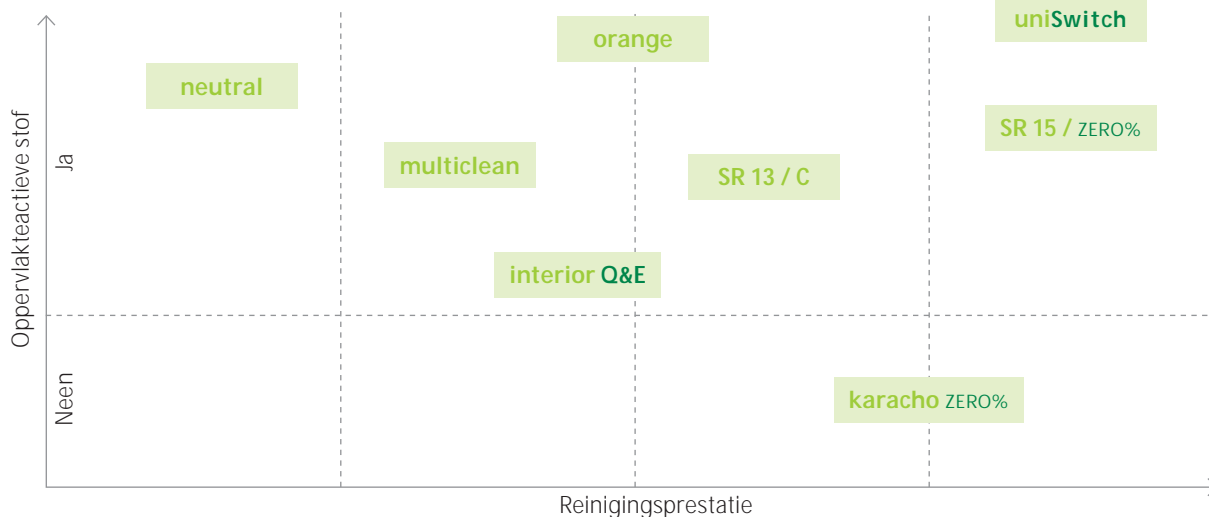

Onderhoudsreinigers, Glasreinigers:

Legende

+ = geschikt

△ = beperkte geschiktheid

○ = niet geschikt

- = niet geschikt voor materiaal

	TANET karacho ZERO%	TANET neutral	TANET orange	TANET SR 13	TANET SR 15 / ZERO%	TANET uniSwitch	TANET SR 13 C	TANET interior QUICK&EASY	TANET interior ZERO QUICK&EASY	TANET karacho spray ZERO%	TANET multiclean	GLASS cleaner	GLASS classic	GLASS vitrevit
ca. pH van het concentraat	8,5	5,5	8,3	9,6	8,6	9,6	10	7	7	8,5	6	6	6,7	
Elastische vloeren	+	+	+	+	+		+	+	+	+	+	○	○	○
Parket / vloerdelen / kurk, verzegeld	+	+	+	+	+		+	+	+	+	+	○	○	○
Parket / vloerdelen, geolied, gewaxt	△	△	△	△	△		△	△	△	△	△	○	○	○
Laminaatvloeren	△	+	△	△	○		+	+	+	△	+	○	○	○
Natuursteen, kalkhoudend	+	+	+	+	+		+	+	+	+	+	○	○	○
Graniet	+	+	+	+	+		+	+	+	+	+	○	○	○
Kalksteen	+	+	+	+	+		+	+	+	+	+	○	○	○
Olieschalie	+	+	+	+	+		+	+	+	+	+	○	○	○
Zandsteen, zuurbestendig	+	+	+	+	△		+	△	△	+	+	○	○	○
Sintelblok	+	+	+	+	+		+	+	+	+	+	○	○	○
Steengoed	+	+	+	+	+		+	+	+	+	+	○	○	○
Porselein	+	△	△	△	△		△	△	△	+	△	○	○	○
Vloeren behandeld met synthetische harsen	+	+	+	+	+		+	+	+	+	+	-	-	○
Gestort asfalt	+	+	+	△	△		△	+	+	+	+	-	-	○
Glas / porselein / keramiek	+	+	+	+	+		+	+	+	+	+	+	+	+
Plexiglas® / acrylglas (PMMA)	△	+	+	△	△		△	△	△	△	-	+	+	-
Resopal, kunststof	+	+	+	+	+		+	+	+	+	+	+	+	+
Roestvrij staal	+	+	+	+	+		+	+	+	+	+	+	+	-
Eloxal / aluminium	+	+	+	△	△		△	+	+	+	+	+	+	-

TANET