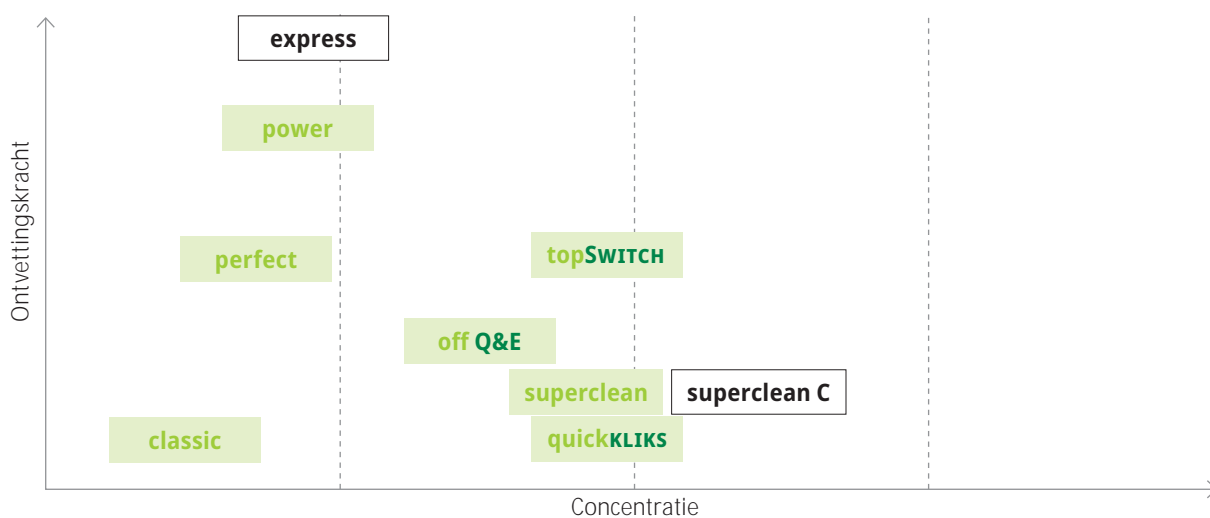

Ontvetters, oppervlakkenreinigers en desinfectiereinigers

Legende

- + = geschikt
- △ = beperkte geschiktheid
- = niet geschikt
- = niet geschikt voor materiaal

	GREASE classic	GREASE off QUICK&EASY	GREASE perfect	GREASE power	GREASE quickKLIKS	GREASE superclean	GREASE topSWITCH	GRILL express	GREASE superclean C	CREAM cleaner	CREAM lemon	INOXOL protect	APESIN chlorine tablets	APESIN daily	APESIN mida chriox 5	APESIN spray F	APESIN swift
Desinfectie																	
ca. pH van het concentraat	10,2	10	11,2	13,2	9,9	9,4	13	13	13	10,2	10,2	-	-	12	0,5	5,9	7
PVC	+	+	+	+	+	+	+	+	+	○	○	-	△	+	△	+	+
Linoleum, onbehandeld	△	+	-	-	+	+	-	-	+	-	-	-	-	+	-	-	-
Linoleum, behandeld	+	+	△	-	+	+	△	-	+	○	○	-	-	+	△	△	△
Rubber	+	+	△	-	+	+	△	-	+	○	○	-	△	+	△	△	△
Parket / vloerplanken, verzegeld	+	+	+	○	+	+	+	○	+	○	○	-	-	△	-	△	-
Laminaat	△	△	△	○	△	△	△	○	△	○	○	-	-	△	-	-	△
Natuursteen, kalkgebonden, gepolijst	+	+	+	-	+	+	+	-	+	△	△	-	-	+	-	△	-
Graniet	+	+	+	△	+	+	+	△	+	+	+	-	+	+	-	-	-
Kalksteen	△	△	△	△	△	△	△	-	△	△	△	-	△	+	-	-	-
Olieschalie	△	△	△	△	△	△	△	-	△	△	△	-	△	+	-	-	-
Steengoed / porselein	+	+	△	△	+	+	△	○	+	-	-	-	+	+	+	-	+
Artificiële steen	+	+	+	△	+	+	+	△	+	△	△	-	△	+	-	+	-
Stoneware / porcelain stoneware	△	+	+	△	△	△	+	△	△	△	△	-	+	+	-	-	+
Vloeren behandeld met synthetische harsen	+	+	+	△	+	+	+	△	+	○	○	-	△	+	△	△	△
Gegoten asfalt	+	+	+	○	+	+	+	○	+	○	○	-	△	+	-	-	-
Glas / porselein / keramiek	+	+	+	+	+	+	+	+	+	+	+	-	+	+	-	+	+
Plexiglas® / acrylgas (PMMA)	+	+	-	-	△	△	-	-	△	-	-	-	-	-	-	-	-
Resopal / plastic	+	+	+	△	+	+	+	△	+	△	△	-	△	+	+	+	+
RVS	+	+	+	△	+	+	+	+	+	+	+	+	△	+	-	+	-
Eloxal / aluminum	-	-	-	-	-	-	-	-	-	△	△	△	△	+	-	-	+

GREASE/GRILL