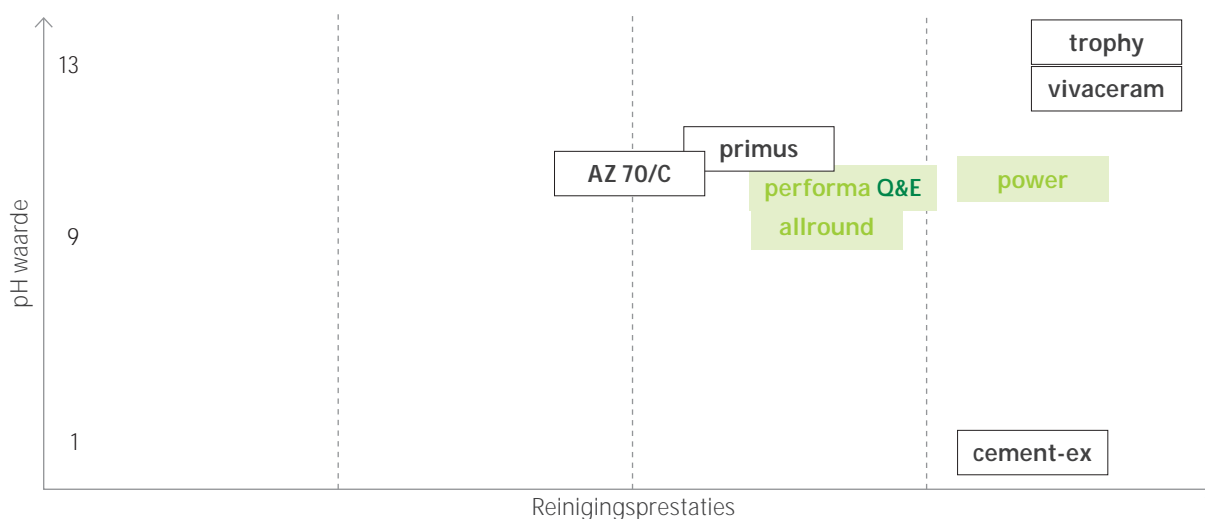

TANEX

Intensieve reinigers

TANEX allround
Krachtige reiniger 4-in-1
Veelzijdig | Sterk bevochtigend | Krachtig

TANEX allround is een sterk bevochtigende en licht alkalische, intensieve allesreiniger voor de reiniging van alle waterbestendige vloeren en oppervlakken. Dit 4-in-1-multitalent kan ook worden ingezet op sterk vervuilde oppervlakken, of het nu gaat om onderhoudsreiniging, intensieve reiniging, de eindschoonmaak na bouwwerken of toplaagverwijdering. Geschikt voor schrobzuigautomaten.