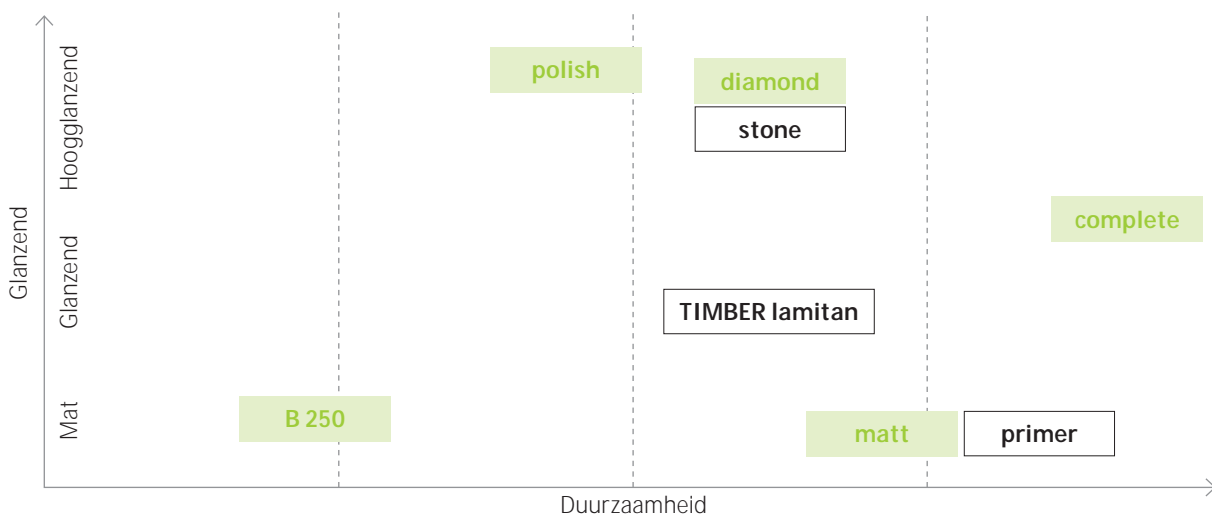

Emulsies en primers, houtverzorging

Legende

- + = geschikt
- △ = beperkte geschiktheid
- = niet geschikt
- = niet geschikt voor materiaal

	LONGLIFE complete	LONGLIFE diamond	LONGLIFE matt	LONGLIFE polish	LONGLIFE stone	LONGLIFE B 250	LONGLIFE primer	TIMBER lamitan
ca. pH van het concentraat	7,8	8,4	8,1	7,6	8,4	8	8,4	3,6
PVC (homogeen / homogeen)	+	+	+	+	○	+	△	△
PVC, gecoat	+	+	+	+	+	+	-	○
Linoleum	+	+	+	+	○	+	+	+
Gummi plan	+	+	+	+	○	+	△	+
Elastische vloeren, geleidend, antistatisch	○	○	○	○	○	○	○	+
Parket / vloerdelen, verzegeld	+	+	+	+	○	+	-	△
Parket / vloerdelen, geolied, gewaxt	+	-	+	△	-	△	-	-
Laminaatvloeren	-	-	-	-	-	-	-	-
Natuursteen, kalkhoudend, geschuurd / ruw	+	+	+	+	+	+	△	○
Natuursteen, kalkhoudend, gepolijst	-	-	-	-	-	-	-	○
Kalksteen, olieschalie	-	-	-	-	-	-	-	-
Zandsteen	○	○	○	○	△	○	△	○
Sintelblok	○	○	○	○	+	○	△	-
Cementdekvloer / betonvloer	○	○	○	○	+	+	+	○
Vloeren behandeld met synthetische harsen	△	+	△	+	○	+	△	○

LONGLIFE