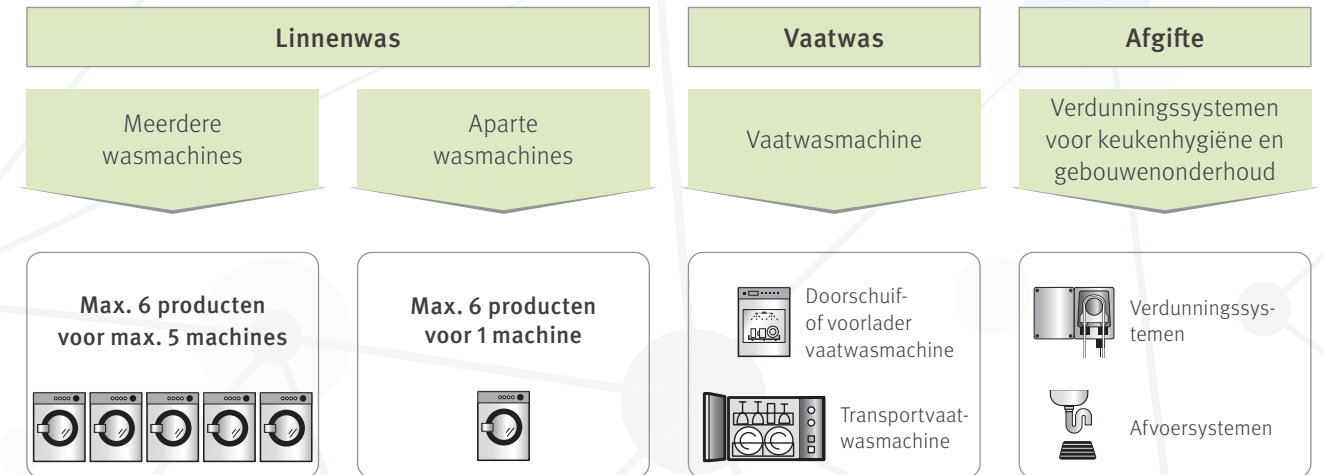

Een circulaire toekomst | www.wmprof.com

Werner & Mertz
Professional

Een circulaire toekomst | www.wmprof.com

Werner & Mertz Professional

GREEN CARE REMOTE – ALTIJD EN OVERAL...

green care REMOTE is een systeem voor dosisbeheer waarmee uw bedrijf op elk moment kritische processen en verbruiksparameters kan opvolgen zonder tussenkomst van technisch personeel. Met deze cloudoplossing voor duurzame detergentdosering kunt u informatie over productverbruik en werkprocessen in real time beheren, raadplegen, wijzigen en opslaan.

Kenmerken:

-  Altijd en van overal toezicht op & rapportering over de apparaatwerking
-  Bijkomende en snellere probleemoplossing voor minimale stilstandtijden
-  Verbruiksrapporten in real time en transparante analyse van de werkprocessen
-  Integratie van rapporten in kwaliteitsbeheersystemen of externe auditprocessen
-  Hogere efficiëntie van de Green Care Professional producten en de gebruikte middelen
-  Verbeterde productadministratie en logistiek

Werkwijze:

Toepassingsgebieden:

Beheerplatform:

Het remote platform voor dosisbeheer biedt u uitgebreide informatie over de indicatoren van uw kritische processen en uw verbruiksparameters.

- Locatie & verantwoordelijke servicepartners
- Gedetailleerde rapportering
- Verbruiksbewaking
- Bewijs van productdosering
- Toezicht op debieten en beperking van onderbrekingen
- Waarschuwingen en foutmeldingen via e-mail