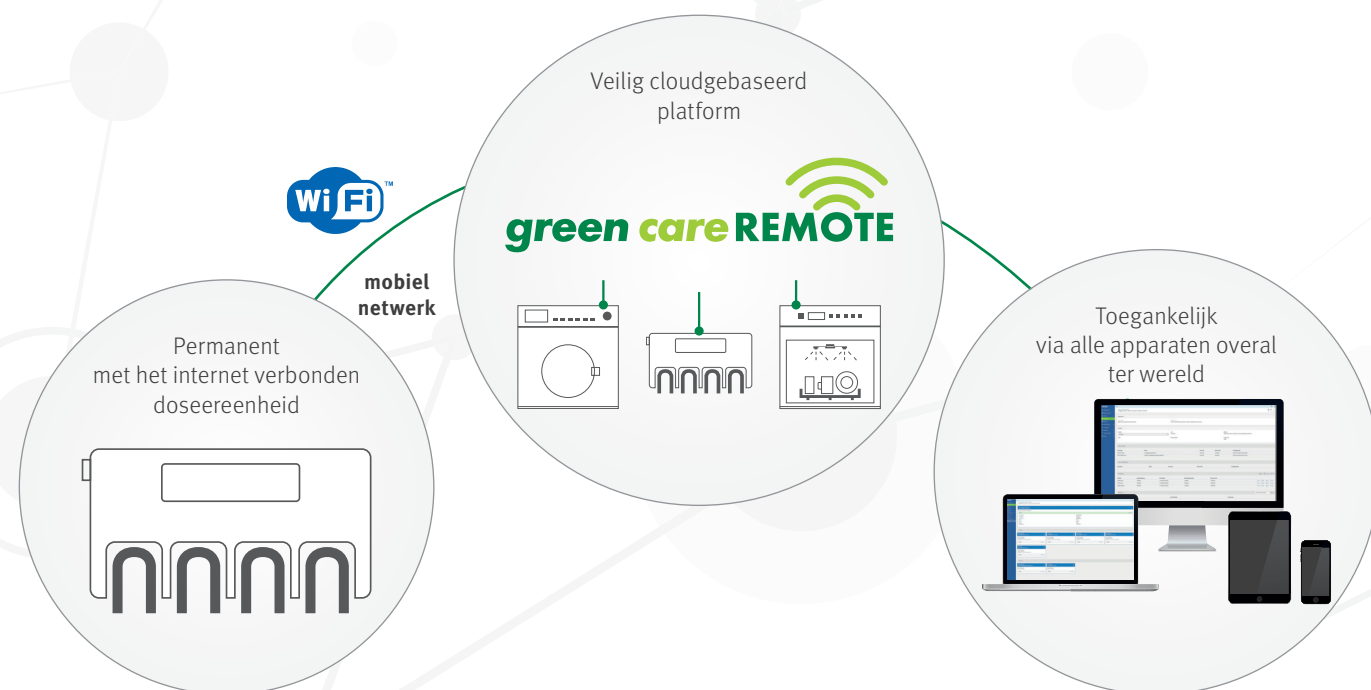

Een circulaire toekomst | www.wmprof.com

Werner & Mertz
Professional

Een circulaire toekomst | www.wmprof.com

Werner & Mertz Professional

GREEN CARE REMOTE – ALTIJD EN OVERAL...

green care REMOTE is een systeem voor dosisbeheer waarmee uw bedrijf op elk moment kritische processen en verbruiksparameters kan opvolgen zonder tussenkomst van technisch personeel. Met deze cloudoplossing voor duurzame detergentdosering kunt u informatie over productverbruik en werkprocessen in real time beheren, raadplegen, wijzigen en opslaan.

Kenmerken:

-  Altijd en van overal toezicht op & rapportering over de apparaatwerking
-  Bijkomende en snellere probleemoplossing voor minimale stilstandtijden
-  Verbruiksrapporten in real time en transparante analyse van de werkprocessen
-  Integratie van rapporten in kwaliteitsbeheersystemen of externe auditprocessen
-  Hogere efficiëntie van de Green Care Professional producten en de gebruikte middelen
-  Verbeterde productadministratie en logistiek

Werkwijze:

Toepassingsgebieden:

Beheerplatform:

Het remote platform voor dosisbeheer biedt u uitgebreide informatie over de indicatoren van uw kritische processen en uw verbruiksparameters.

- Locatie & verantwoordelijke servicepartners
- Gedetailleerde rapportering
- Verbruiksbewaking
- Bewijs van productdosering
- Toezicht op debieten en beperking van onderbrekingen
- Waarschuwingen en foutmeldingen via e-mail