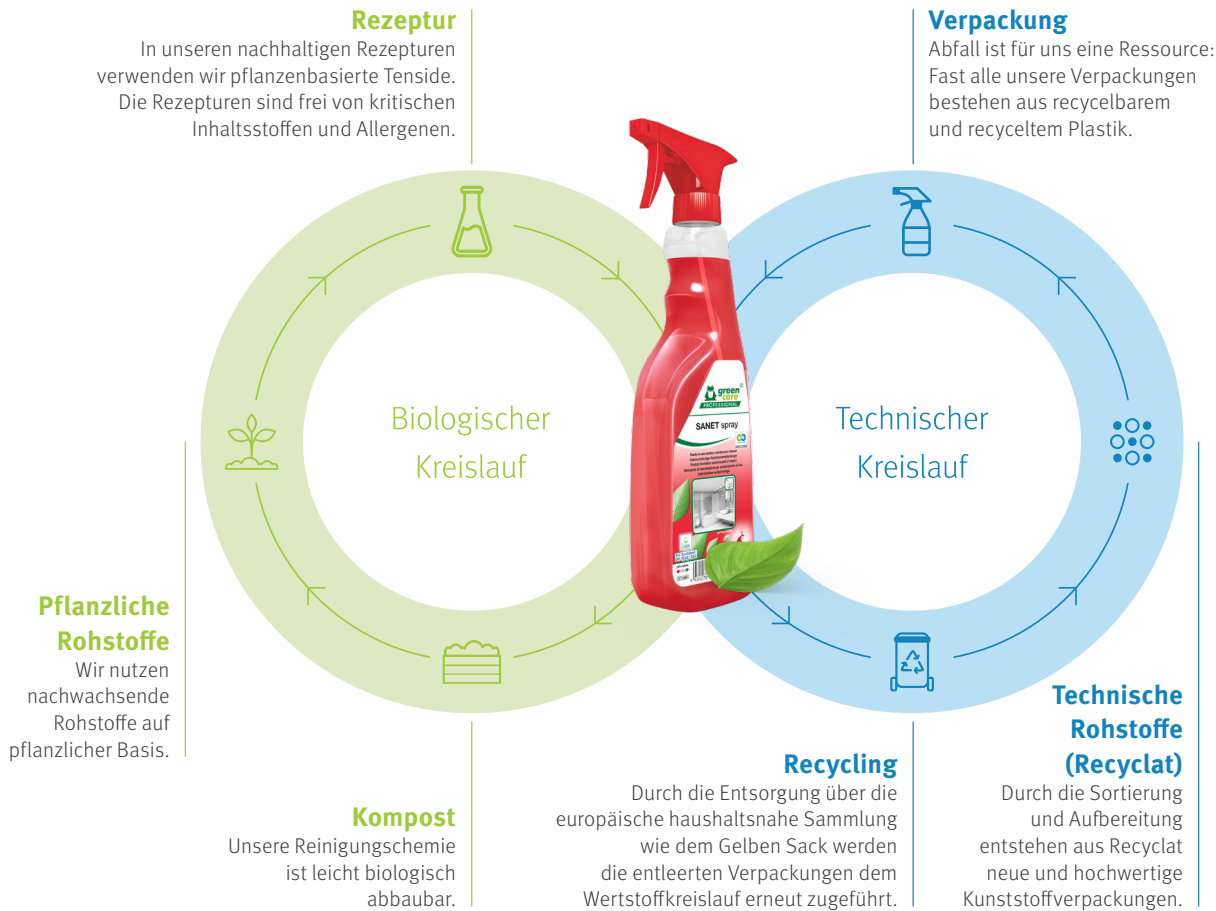

## Unsere effizienten Alleskönner

Unsere gebrauchsfertigen Allrounder stehen für eine einfache, effiziente und sichere Reinigung in sämtlichen Bereichen. Die direkte Anwendung ohne Zwischenschritte führt in wenigen Sekunden zu optimalen Ergebnissen – so sparen Sie Kosten und Zeit! Das „Ready4U“-Sortiment eignet sich insbesondere für Objekte ohne separate Reinigungskammern. Die Sicherheit für AnwenderInnen und Umwelt steht für uns an oberster Stelle. Durch unsere verstellbaren Sprühdüsen ist neben der gewöhnlichen Sprühanwendung bei einer Vielzahl der Produkte auch die Ausbringung von Schaum möglich, die aufgrund der geringen Aerosolbildung die Luftqualität nicht beeinträchtigt. Darüber hinaus bieten wir mit unserer Marke Green Care Professional ganzheitlich nachhaltige und kreislauffähige Produkte an.

### Effizient:

Optimale Ergebnisse in wenigen Sekunden durch eine schnelle und kostengünstige Reinigung.

### Sicher:

Die Schaum-Applikation bietet eine sichere Reinigung ohne Aerosolbildung. Die Rezepturen und Verpackungen unserer Marke Green Care Professional sind sicher für den Anwender und die Umwelt.

# Gelebte Kreislaufwirtschaft

Ganzheitlich nachhaltig mit Green Care Professional