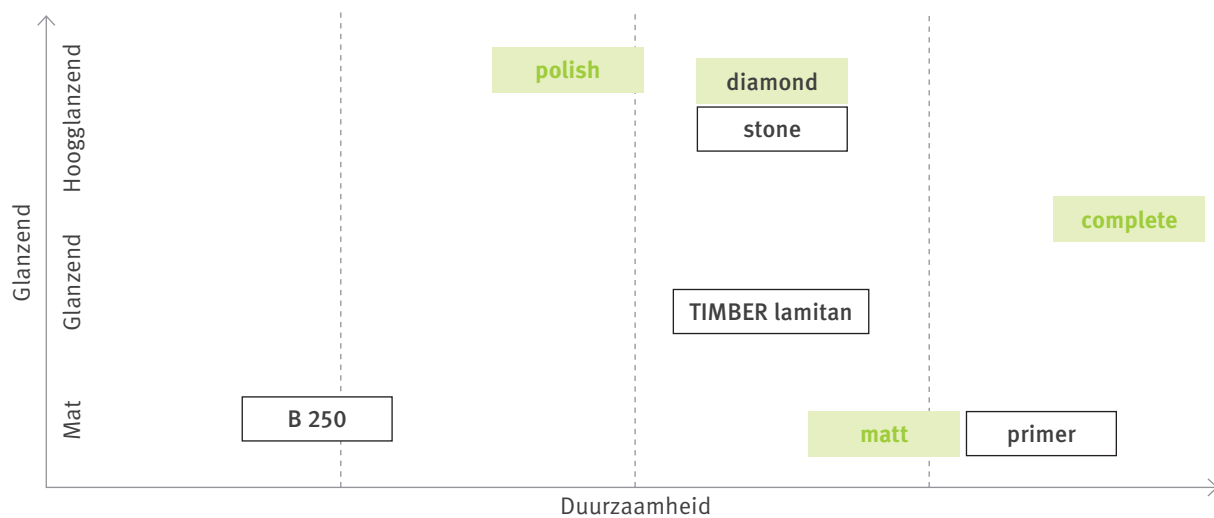

Emulsies en primers, houtverzorging

Legende

+ = geschikt

Δ = beperkte geschiktheid

○ = niet geschikt

– = niet geschikt voor materiaal

	LONGLIFE complete	LONGLIFE matt	LONGLIFE polish	LONGLIFE diamond	LONGLIFE primer	LONGLIFE B 250	LONGLIFE stone	TIMBER lamitan
ca. pH van het concentraat	7,8	8,1	7,6	8,4	8,4	8	8,4	3,6
PVC (homogeen / homogeen)	+	+	+	+	Δ	+	○	Δ
PVC, gecoat	+	+	+	+	–	+	+	○
Linoleum	+	+	+	+	+	+	○	+
Gummi plan	+	+	+	+	Δ	+	○	+
Elastische vloeren, geleidend, antistatisch	○	○	○	○	○	○	○	+
Parket/vloerdelen, verzegeld	+	+	+	+	–	+	○	Δ
Parket/vloerdelen, geolied, gewaxt	+	+	Δ	–	–	Δ	–	–
Laminaatvloeren	–	–	–	–	–	–	–	–
Natuursteen, kalkhoudend, geschuurd/ruw	+	+	+	+	Δ	+	+	○
Natuursteen, kalkhoudend, gepolijst	–	–	–	–	–	–	–	○
Kalksteen, olieschalie	–	–	–	–	–	–	–	–
Zandsteen	○	○	○	○	Δ	○	Δ	○
Sintelblok	○	○	○	○	Δ	○	+	–
Cementdekvloer/betonvloer	○	○	○	○	+	+	+	○
Vloeren behandeld met synthetische harsen	Δ	Δ	+	+	Δ	+	○	○

LONGLIFE