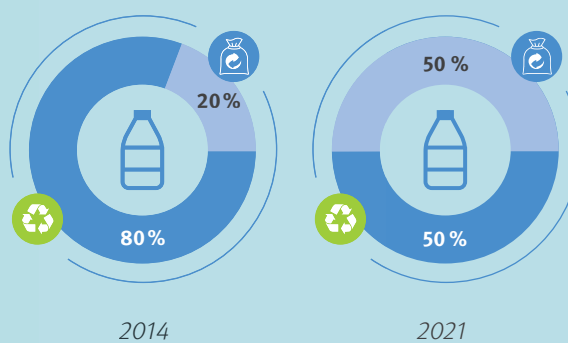

Het recyclage aandeel in onze flessen is 100% en onze flessen zijn volledig recycleerbaar. Na gebruik kunnen ze veilig terug in de materiaalkringloop.

Op lange termijn zullen we 100% recycalaat gebruiken van de blauwe zak (PMD). Totdat een volledige omschakeling mogelijk is, vullen we het materiaal aan met recycalaat uit statiegeldflessen.