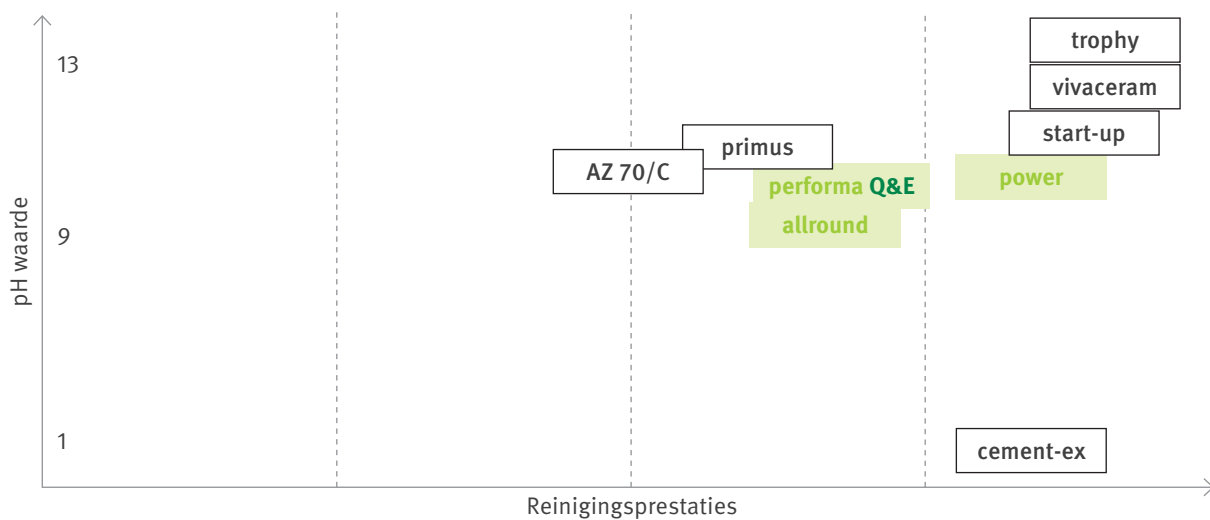

TANEX

Intensieve reinigers

9

TANEX allround

Krachtige reiniger 4-in-1

Veelzijdig | Sterk bevochtigend | Krachtig

TANEX allround is een sterk bevochtigende en licht alkalische, intensieve allesreiniger voor de reiniging van alle waterbestendige vloeren en oppervlakken. Dit 4-in-1-multitalent kan ook worden ingezet op sterk vervuilde oppervlakken, of het nu gaat om onderhoudsreiniging, intensieve reiniging, de eindschoonmaak na bouwwerken of top laagverwijdering. Geschikt voor schrobzuigautomaten.