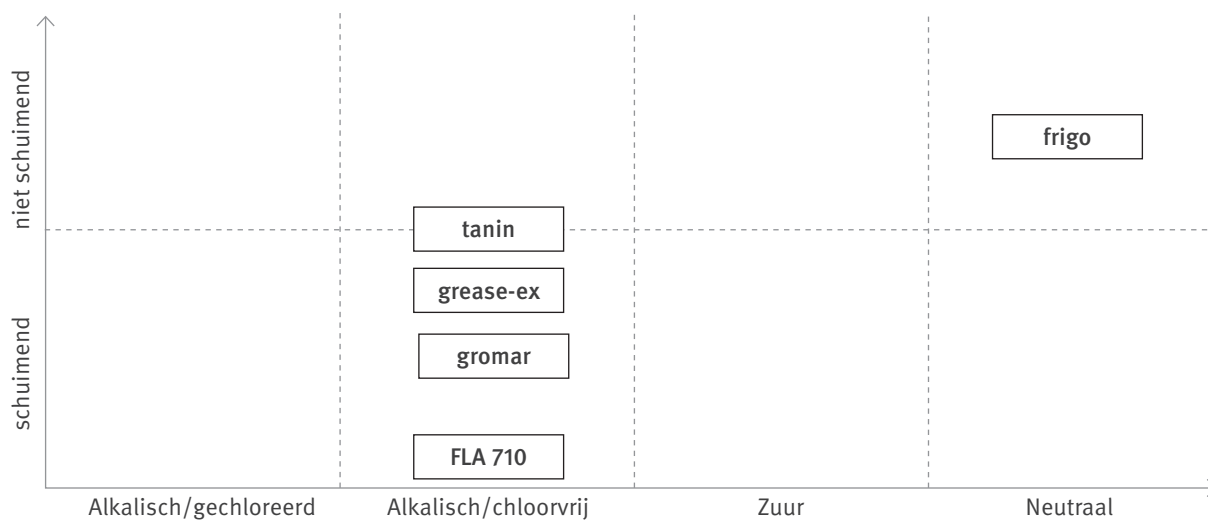

Intensieve reinigers, ontvetters en olie-oplosmiddel:

Legende

+ = geschikt

Δ = beperkte geschiktheid

○ = niet geschikt voor materiaal

- = niet geschikt

	NOWA FLA 710 S	NOWA tanin	NOWA grease-ex	NOWA gromar	NOWA frigo
Desinfectie					
ca. pH van het concentraat	13	13,7	13,2	9,5	7,8
PVC	+	+	+	+	+
Linoleum, onbehandeld	-	-	-	+	+
Linoleum, behandeld	-	-	-	+	+
Rubber	-	-	-	+	+
Parquet/vloerdelen, verzegeld	○	○	-	○	+
Laminaat	○	○	-	○	Δ
Natuursteen, kalkgebonden, gepolijst	-	-	-	+	+
Graniet	Δ	Δ	Δ	+	+
Kalksteen	-	-	-	+	Δ
Olieschalie	-	-	-	+	Δ
Zandsteen, zuurbestendig	○	○	○	+	+
Artificiële steen	Δ	Δ	Δ	+	+
Steengoed/porseleinen	Δ	Δ	Δ	+	+
Vloeren behandeld met synthetische harsen	Δ	Δ	Δ	+	+
Gegoten asfalt	Δ	Δ	Δ	Δ	-
Porselein/keramiek	-	-	-	+	+
Plexiglass®/acrylglas (PMMA)	-	-	-	-	Δ
Resopal, kunststof	Δ	Δ	Δ	+	+
RVS	Δ	Δ	+	+	+
Eloxaal/aluminium	-	-	-	-	+

NOWA