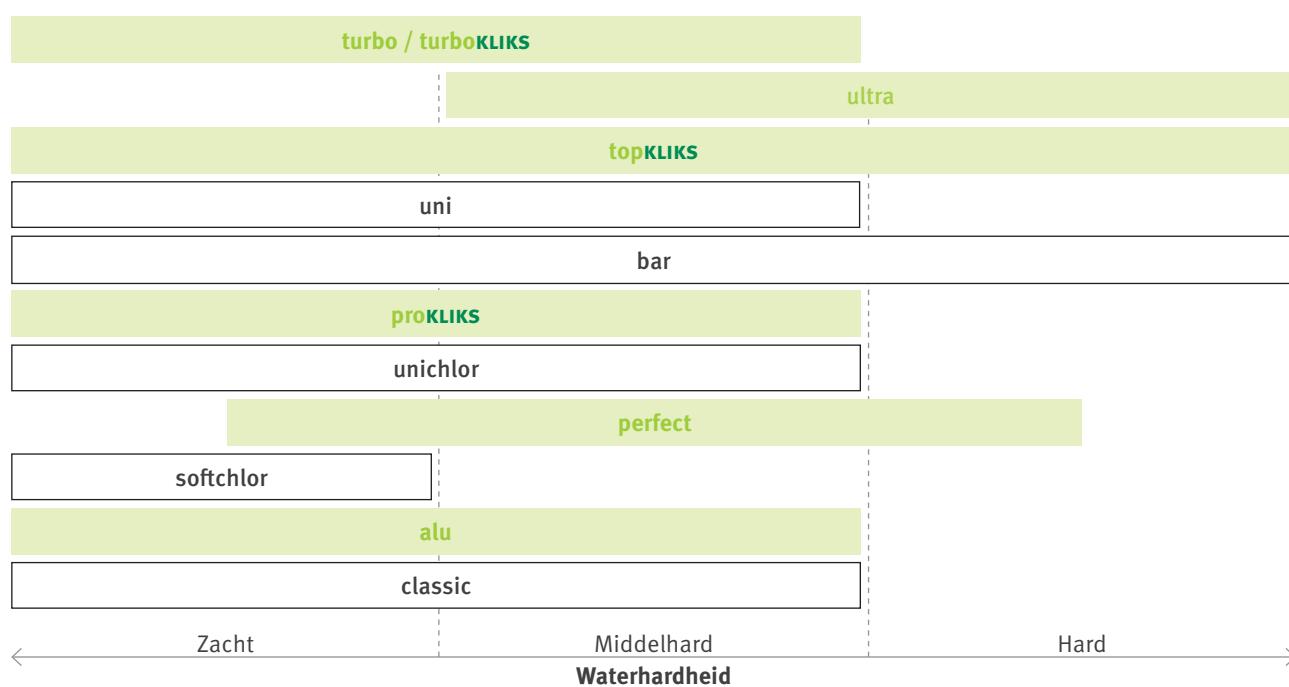

Vaatwas – Detergenten

Legende

+ = geschikt

Δ = beperkte geschiktheid

○ = niet geschikt

– = niet geschikt voor materiaal

	ENERGY pro KLIKS	ENERGY top KLIKS	ENERGY turbo KLIKS	ENERGY alu	ENERGY perfect	ENERGY turbo	ENERGY bar	ENERGY ultra	ENERGY uni	ENERGY unichlor	ENERGY softchlor	ENERGY classic
ca. pH van het concentraat	12,4	12,2	12,6	11	12,3	12,6	13,8	14	13,5	13,5	12,5	12,2
Glas/porselein/keramiek	+	+	+	+	+	+	+	+	+	+	+	+
Plexiglas®/acrylglas (PMMA)	–	–	–	–	–	–	–	–	–	–	–	–
Resopal / melaminehars / kunststof	Δ	Δ	Δ	Δ	Δ	Δ	Δ	Δ	Δ	Δ	Δ	Δ
RVS	Δ	Δ	Δ	+	Δ	Δ	Δ	Δ	Δ	Δ	Δ	Δ
Eloxal / aluminium / non-ferrometaal	–	–	–	+	–	–	–	–	–	–	–	–

ENERGY