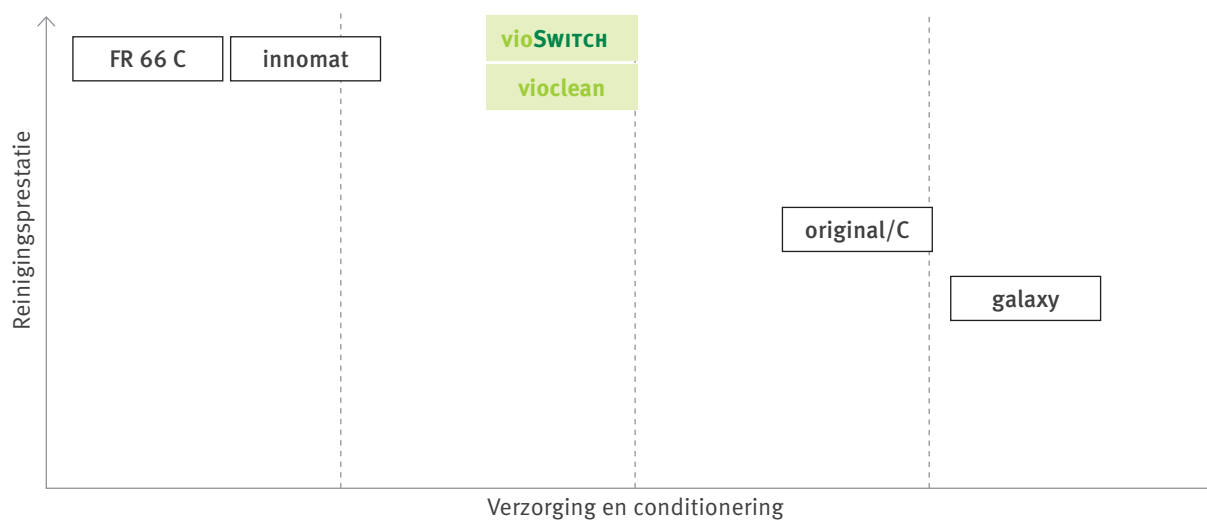

TAWIP

TAWIP vioclean

Verzorgende vloerreiniger

Natuurlijke zeepbasis | Antislip | Kostenefficiënt

Onderhoudsvloerreiniger op zeepbasis met uitstekende milieueigenschappen. Zowel voor schrobzuigautomaten als voor handmatig gebruik. Met natuurlijke kokoszeep ter bescherming van vloeren tegen uitloging. Slipweerstand getest conform DIN 18032-2. Reeds werkzaam bij lage gebruikskonzentraties.