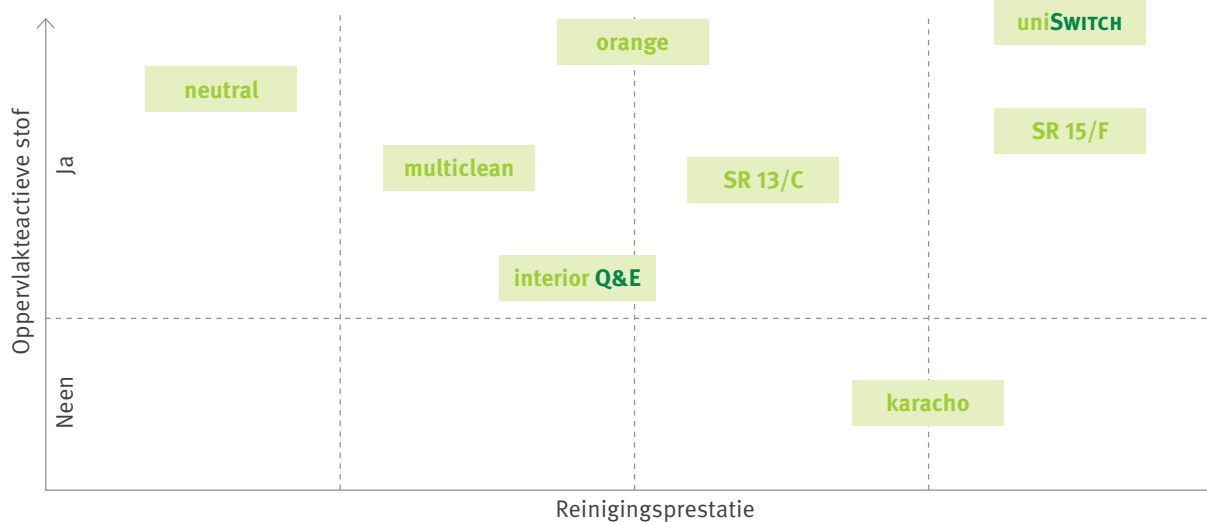

Onderhoudsreinigers, Glasreinigers:

Legende

+ = geschikt

Δ = beperkte geschiktheid

○ = niet geschikt

- = niet geschikt voor materiaal

	TANET SR 15 / F	TANET karacho	TANET neutral	TANET orange	TANET uniSWITCH	TANET SR 13	TANET SR 13 C	TANET interior QUICK&EASY	TANET multiclean	GLASS cleaner	GLASS classic	GLASS vitremit
ca. pH van het concentraat	8,6	8,5	5,5	8,3	9,6	9,6	10	7	6	6	6,7	
Elastische vloeren	+	+	+	+		+	+	+	+	○	○	○
Parket/vloerdelen/kurk, verzegeld	+	+	+	+		+	+	+	+	○	○	○
Parket/vloerdelen, geolied, gewaxt	Δ	Δ	Δ	Δ		Δ	Δ	Δ	Δ	○	○	○
Laminaatvloeren	○	Δ	+	Δ		Δ	+	+	+	○	○	○
Natuursteen, kalkhoudend	+	+	+	+		+	+	+	+	○	○	○
Graniet	+	+	+	+		+	+	+	+	○	○	○
Kalksteen	+	+	+	+		+	+	+	+	○	○	○
Olieschalie	+	+	+	+		+	+	+	+	○	○	○
Zandsteen, zuurbestendig	Δ	+	+	+		+	+	Δ	+	○	○	○
Sintelblok	+	+	+	+		+	+	+	+	○	○	○
Steengoed	+	+	+	+		+	+	+	+	○	○	○
Porselein	Δ	+	Δ	Δ		Δ	Δ	Δ	Δ	○	○	○
Vloeren behandeld met synthetische harsen	+	+	+	+		+	+	+	+	-	-	○
Gestort asfalt	Δ	+	+	+		Δ	Δ	+	+	-	-	○
Glas/porselein/keramiek	+	+	+	+		+	+	+	+	+	+	+
Plexiglas®/acrylglas (PMMA)	Δ	Δ	+	+		Δ	Δ	Δ	-	+	+	-
Resopal, kunststof	+	+	+	+		+	+	+	+	+	+	+
Roestvrij staal	+	+	+	+		+	+	+	+	+	+	-
Eloxal/aluminium	Δ	+	+	+		Δ	Δ	+	+	+	+	-

TANET