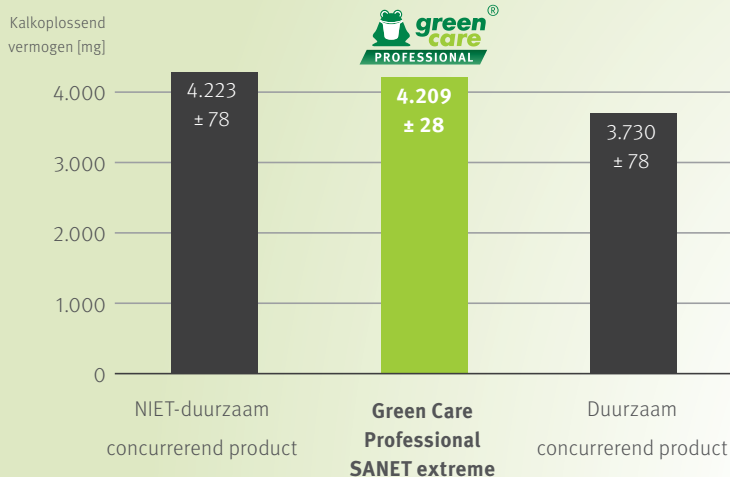

Geen compromissen: Krachtig en duurzaam

Hoogwaardige sanitairreiniger en ontkalker

Met uitstekende kwaliteitseigenschappen zet SANET extreme nieuwe normen op het gebied van sanitaire reiniging:

- ✓ Snelste verwijdering van kalkzeep
- ✓ Zeer effectief tegen kalk- en urineaanslag, cosmetische resten en roest
- ✓ Glanzende resultaten zonder nabewerking
- ✓ Vriendelijk voor materialen
- ✓ Gemakkelijk schoon te maken

De krachtigste
duurzame
sanitairreiniger

Kalkoplossend vermogen: Getest door een onafhankelijk testinstituut

Testrapport nummer 6476718-01 van 2 februari 2023, kalkoplossend vermogen volgens IKW-testmethode, inwerktijd van 10 minuten.

Kalkzeep verwijderen met toenemende inwerktijd

Een bekend, krachtig concurrerend product in de professionele sanitairreiniging

Green Care Professional SANET extreme:
Krachtiger en duurzamer

Vuil Proper

Illustratie beoordelingschaal kalkzeep verwijderen: Vervuiling van witte tegels met kalkzeep volgens IKW-methode gevolgd door reiniging met verschillende inwerktijden. Interne test bevestigd door een onafhankelijk testinstituut op basis van IKW-aanbeveling voor kwaliteitsbeoordeling van badkamerreiniger.