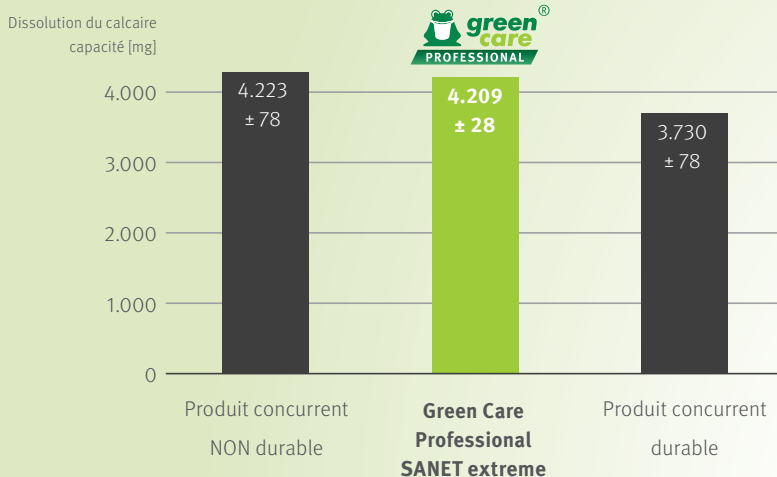

Aucun compromis : Puissant et durable

Nettoyant et détartrant sanitaire haute performance

Avec des caractéristiques exceptionnelles, SANET extreme établit de nouvelles normes en matière de nettoyage des sanitaires :

- ✓ Élimination la plus rapide du savon calcique
- ✓ Très efficace contre le calcaire, les traces d'urine, les résidus cosmétiques et la rouille
- ✓ Des résultats brillants en 1 seule opération
- ✓ Respectueux des matériaux
- ✓ Nettoyage facile

Le nettoyant
sanitaire durable
le plus puissant

Capacité de dissolution du calcaire : testée par un institut de contrôle indépendant

Rapport d'essai numéro 6476718-01 du 2 février 2023, capacité de dissolution du calcaire selon la méthode de test IKW, temps d'exposition de 10 minutes.

Élimination du savon calcique avec un temps d'exposition croissant

Un produit professionnel puissant concurrent bien connu pour le nettoyage des sanitaires

Green Care Professional SANET extreme:
Plus puissant et durable