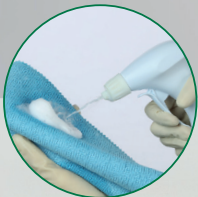

QUICK & EASY

Prova la semplicità dell'unico sistema portatile di diluzione automatica

RESA DOPPIA
RISPETTO AD UN EROGATORE
NON SCHIUMOGENO!

Scegli il prodotto da utilizzare

Riempi ovunque il flacone per l'acqua